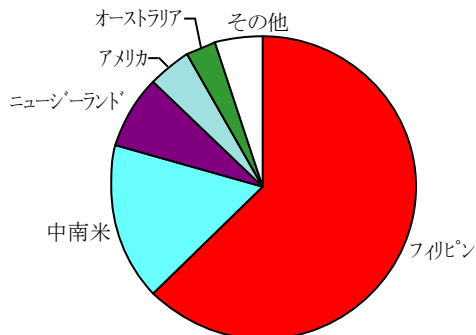

# 輸入果実の入荷状況

中央市場

## 果実入荷量の推移

果実総入荷量に対する輸入果実入荷量

総入荷量	33,667	33,386	32,028	30,067	30,659	29,360	28,461	26,825	27,293	26,153
輸入果実	8,481	7,881	7,223	6,198	6,155	6,140	5,956	5,875	6,599	6,212
占有率(%)	25.19	23.60	22.55	20.61	20.07	20.91	20.93	21.90	24.18	23.75

### 輸入果実の内訳(品目)

### 輸入果実の内訳(輸入先)

順位	品名	入荷量(t)	占有率(%)
1	バナナ	4,237	68.2
2	パイナップル	688	11.1
3	キウイフルーツ	500	8.1
4	ネーブルオレンジ	232	3.7
5	その他	160	2.6

順位	国名	入荷量(t)	占有率(%)	主な品目
1	フィリピン	3,887	62.6	バナナ パイナップル パパイア
2	中南米	1,033	16.6	バナナ メロン(その他)
3	ニュージーランド	498	8.0	キウイフルーツ レモン
4	アメリカ	291	4.7	ネーブルオレンジ レモン その他ぶどう
5	オーストラリア	195	3.1	ネーブルオレンジ その他ぶどう メロン