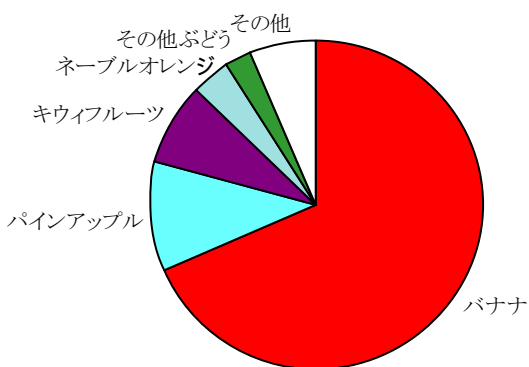

# 輸入果実の入荷状況

中央市場

## 果実入荷量の推移

果実総入荷量に対する輸入果実入荷量

総入荷量	33,667	33,386	32,028	30,067	30,659	29,360	28,461	26,825	27,293	26,153
輸入果実	8,481	7,881	7,223	6,198	6,155	6,140	5,956	5,875	6,599	6,212
占有率(%)	25.19	23.60	22.55	20.61	20.07	20.91	20.93	21.90	24.18	23.75

### 輸入果実の内訳(品目)

### 輸入果実の内訳(輸入先)

順位	品名	入荷量(t)	占有率(%)
1	バナナ	4,237	68.2
2	パイナップル	688	11.1
3	キウイフルーツ	500	8.1
4	ネーブルオレンジ	232	3.7
5	その他	160	2.6

順位	国名	入荷量(t)	占有率(%)	主な品目
1	フィリピン	3,887	62.6	バナナ パイナップル パパイア
2	中南米	1,033	16.6	バナナ メロン(その他)
3	ニュージーランド	498	8.0	キウイフルーツ レモン
4	アメリカ	291	4.7	ネーブルオレンジ レモン その他ぶどう
5	オーストラリア	195	3.1	ネーブルオレンジ その他ぶどう メロン