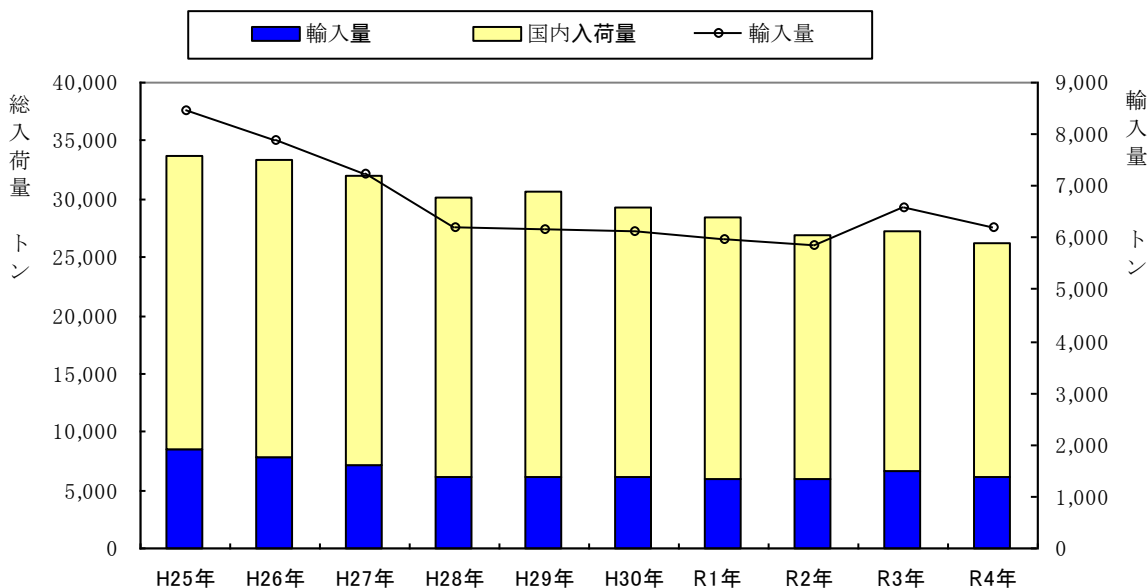

# 輸入果実の入荷状況

中央市場

## 果実入荷量の推移

果実総入荷量に対する輸入果実入荷量

総入荷量	33,667	33,386	32,028	30,067	30,659	29,360	28,461	26,825	27,293	26,153
輸入果実	8,481	7,881	7,223	6,198	6,155	6,140	5,956	5,875	6,599	6,212
占有率(%)	25.19	23.60	22.55	20.61	20.07	20.91	20.93	21.90	24.18	23.75